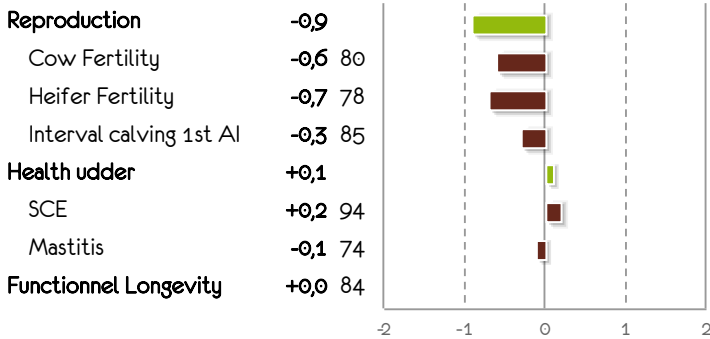

**PROD. INDEX**

Prod. index	<b>+33</b>	Rel 95
Milk	<b>+1064</b>	250 Daughters
Protein Content	<b>-0,5</b>	161 Herds
Fat Content	<b>-3,0</b>	
Protein Matter	<b>+31</b>	
Fat Matter	<b>+22</b>	

**TYPAGES**

Kappa caseines	<b>BB</b>	SHGC	SHF
Beta caseines	<b>A2A2</b>	MTCP	MTF

**OTHERS INDEX**

Ability butcher calves	<b>-0,3</b>	<b>-14,9 €</b>
Beef ability young cattle	<b>+0,4</b>	<b>+17,2 €</b>

**FITNESS TRAITS**

Ease of Birth	<b>95</b>
Ease of Calving	<b>95</b>
Vitality at birth (VIN)	<b>95</b>
Maternal Vitality (VIV)	<b>95</b>

**SURDING VALUES**

**Rel 85      169 Daughters      114 Herds**