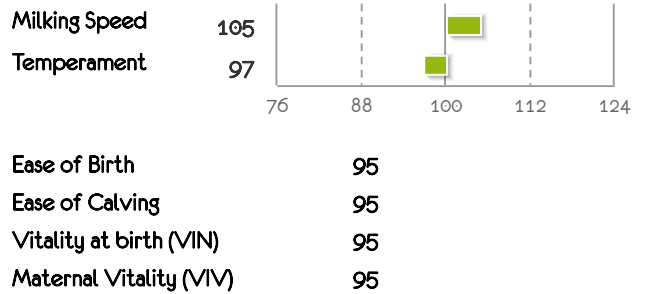

**PROD. INDEX**

Prod. index	<b>+33</b>	Rel 95
Milk	<b>+1064</b>	250 Daughters
Protein Content	<b>-0,5</b>	161 Herds
Fat Content	<b>-3,0</b>	
Protein Matter	<b>+31</b>	
Fat Matter	<b>+22</b>	

**TYPAGES**

Kappa caseines	<b>BB</b>	SHGC	SHF
Beta caseines	<b>A2A2</b>	MTCP	MTF

**OTHERS INDEX**

Ability butcher calves	<b>-0,3</b>	<b>-14,9 €</b>
Beef ability young cattle	<b>+0,4</b>	<b>+17,2 €</b>

**FITNESS TRAITS**

Ease of Birth	<b>95</b>
Ease of Calving	<b>95</b>
Vitality at birth (VIN)	<b>95</b>
Maternal Vitality (VIV)	<b>95</b>

**SURDING VALUES**

**Rel 85      169 Daughters      114 Herds**